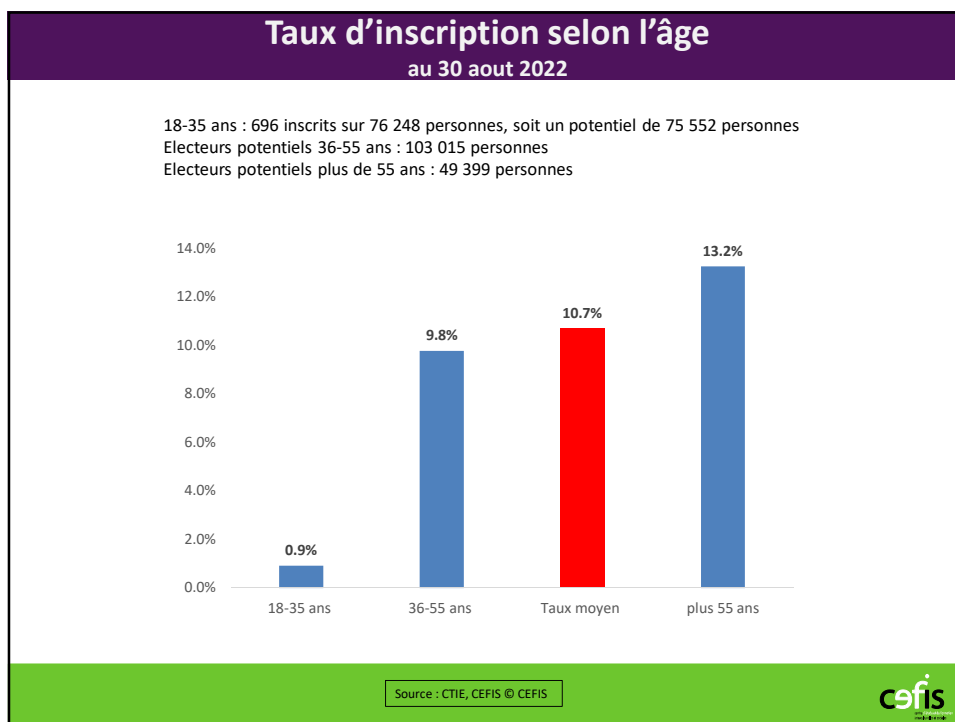

## Evolution du taux d'inscription

**27.266** personnes de nationalité non-luxembourgeoise sont inscrites sur les listes électorales communales au 30 août 2022 sur 255 232, soit un potentiel de 227 966 personnes.

Source : CTIE, CEFIS © CEFIS

cefis

## Taux d'inscription selon les principales nationalités au 30 août 2022

Source : CTIE, CEFIS © CEFIS

cefis