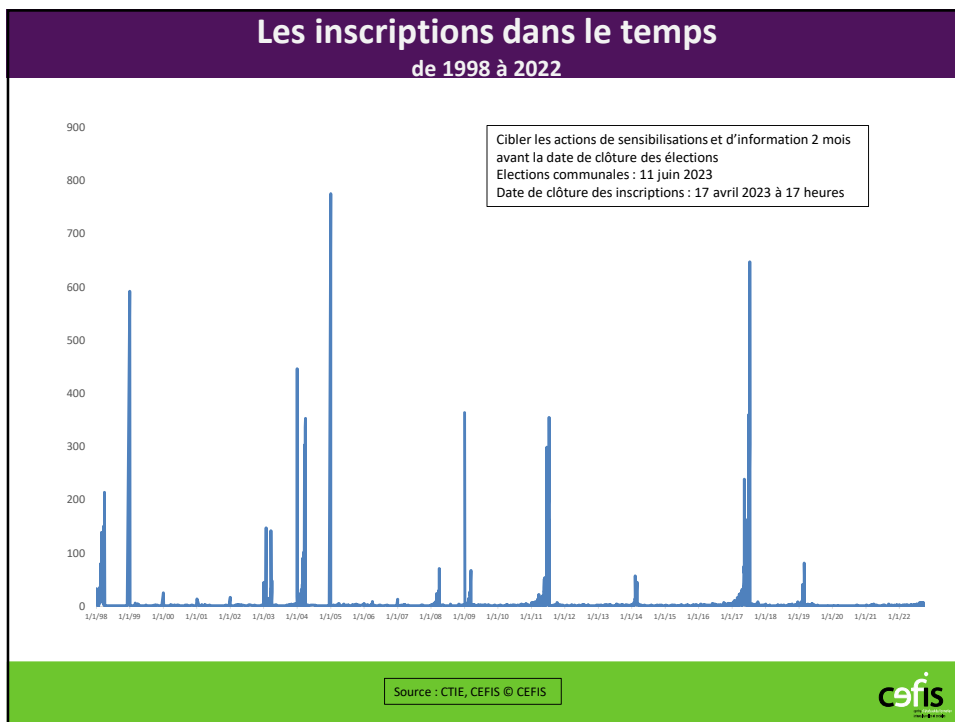

Situation à Bettembourg

centre d'étude et de formation
interculturelles et sociales

5, avenue Marie-Mérite 1 L-2132 Luxembourg | tél. : +352 44 743 501 | fax : +352 44 743 515
www.cefis.lu | cefis@cefis.lu | RCS Luxembourg : 44511