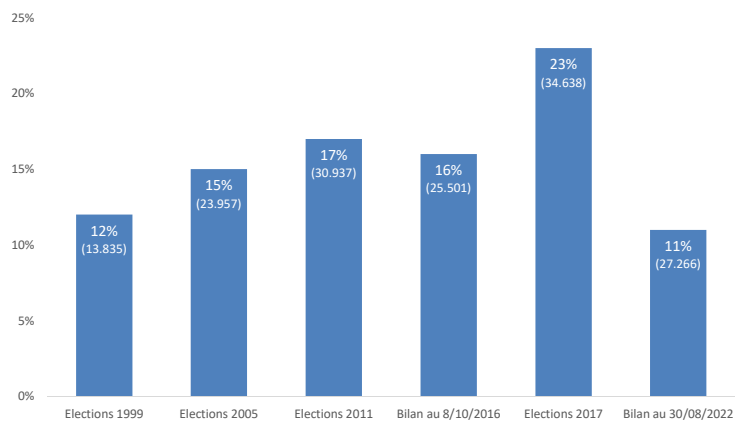

## Les inscriptions des étrangers sur les listes électorales aux élections communales du 11 juin 2023

- Situation au 30 aout 2022 -

**cəfis**

centre d'étude et de formation  
interculturelles et sociales osil | 5, avenue Marie-Thérèse 1 L-2132 Luxembourg | tél.: +352 44 743 501 | fax.: +352 44 743 515  
www.cəfis.lu | cəfis@căfis.lu | RCS Luxembourg : 44511

## Evolution du taux d'inscription

**27.266** personnes de nationalité non-luxembourgeoise sont inscrites sur les listes électorales communales au 30 août 2022 sur 255 232, soit un potentiel de 227 966 personnes.