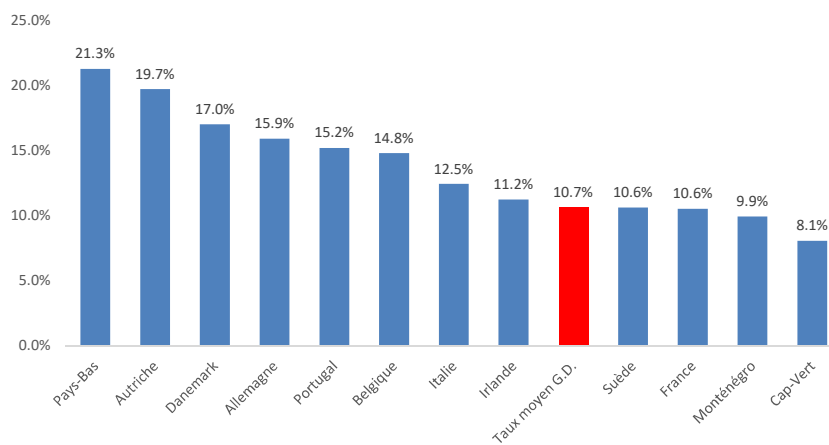

Taux d'inscription selon les principales nationalités au 30 août 2022

Source : CTIE, CEFIS © CEFIS

cefis