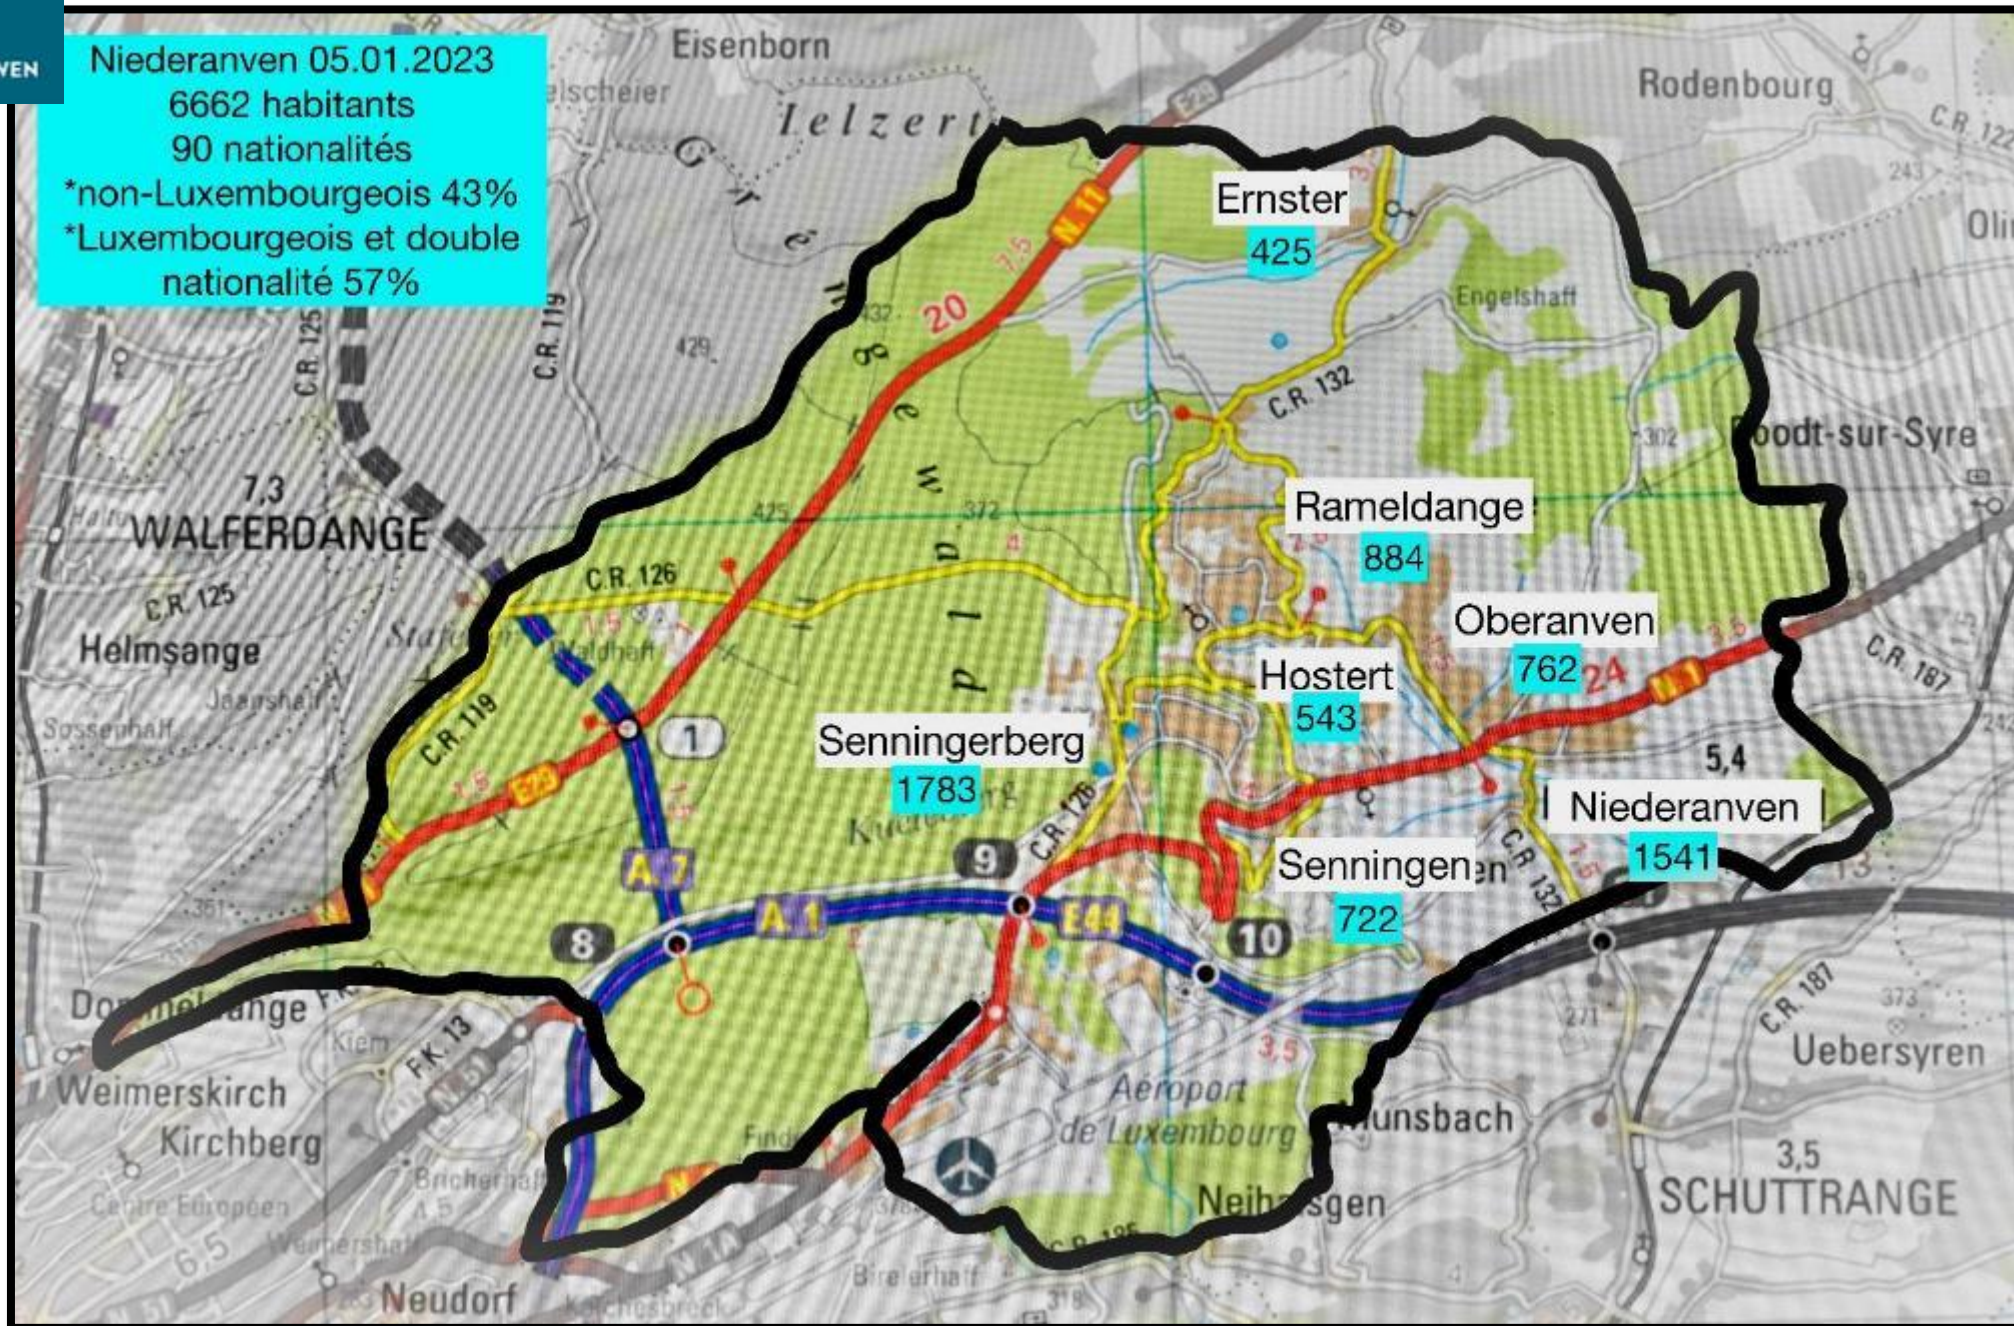

Niederanven 05.01.2023

6662 habitants

90 nationalités

*non-Luxembourgeois 43%

*Luxembourgeois et double
nationalité 57%

Aktiounen

1. Sproochecafé (CCCI)
2. Sunday Brunch (CCCI)
3. Moien@Niederanven (CCCI)
4. Noperschaftsfest (CCCI)
5. Noperschaftsmediatioun (Gemeng)
6. Iernster Stoussneckelen (Veräin)
7. Aanwens Gaart (Gemeinschaftsgaart-Veräin)
8. Sozial Medien : My Neighbourhood Niederanven (Facebook Grupp)
9. Renovéierung Duerfskären: Senneng an Iernster (Gemeng)
10. Aner Initiativen : Eltereforum, Repaircafé (regional)

1. Sproochecafé Café des langues Language café

- all leschten Donneschdeg am Mount
- op verschidde Sproochen
- an engem Sall vun der Gemeng : “A Schommesch”
- Gedrénks & Agape gespent vun der Gemeng
- Organisatioun CCCI
- - 20-40 Persounen
- -online während Pandémie

2. Sunday Brunch

- Iddi aus eisem PCI (Plan Communal d'intégration) : reegelméisseg organiséiert informellt Treffen fir all Awunner, woumat ee verschidden Aktiounen ka verbannen:
- Wëllkomm fir nei Awunner
- Virstellung Veräiner
- interkulturell Treffen
- Eierung Nopeschfest oder Benevollen..
- Tour du Duerf
- ...